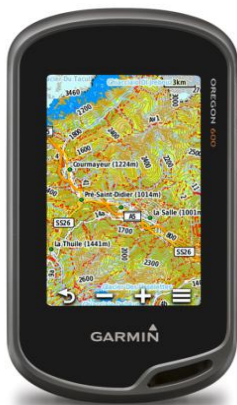

### ► Oregon 600

- Ricevitore GPS High Sensitivity Hotfix abilitato WAAS e Glonass
- Display LCD colori TFT 3" touchscreen, doppio orientamento
- Robusto - impermeabile IPX7
- Collegamento PC via USB - compatibile NMEA 0183
- Memoria interna 2GB MB per cartografia opzionale
- Compatibile fascia cardio - sensore vel/cadenza bici
- BaseMap mondiale precaricato con rilievi sfumati
- Trasferimento wireless tra unità di waypoint , tracce , rotte
- Alloggiamento microSD per cartografia opzionale
- Abilitato Active Routing con TrekMap Italia V3 PRO
- Bluetooth/BLE per compatibilità Basecamp Mobile
- Bussola elettronica 3 assi - Altimetro barometrico
- Autonomia fino a 16 ore, 2 stilo AA raccomandate Litio o NiMH
- Compatibile custom map